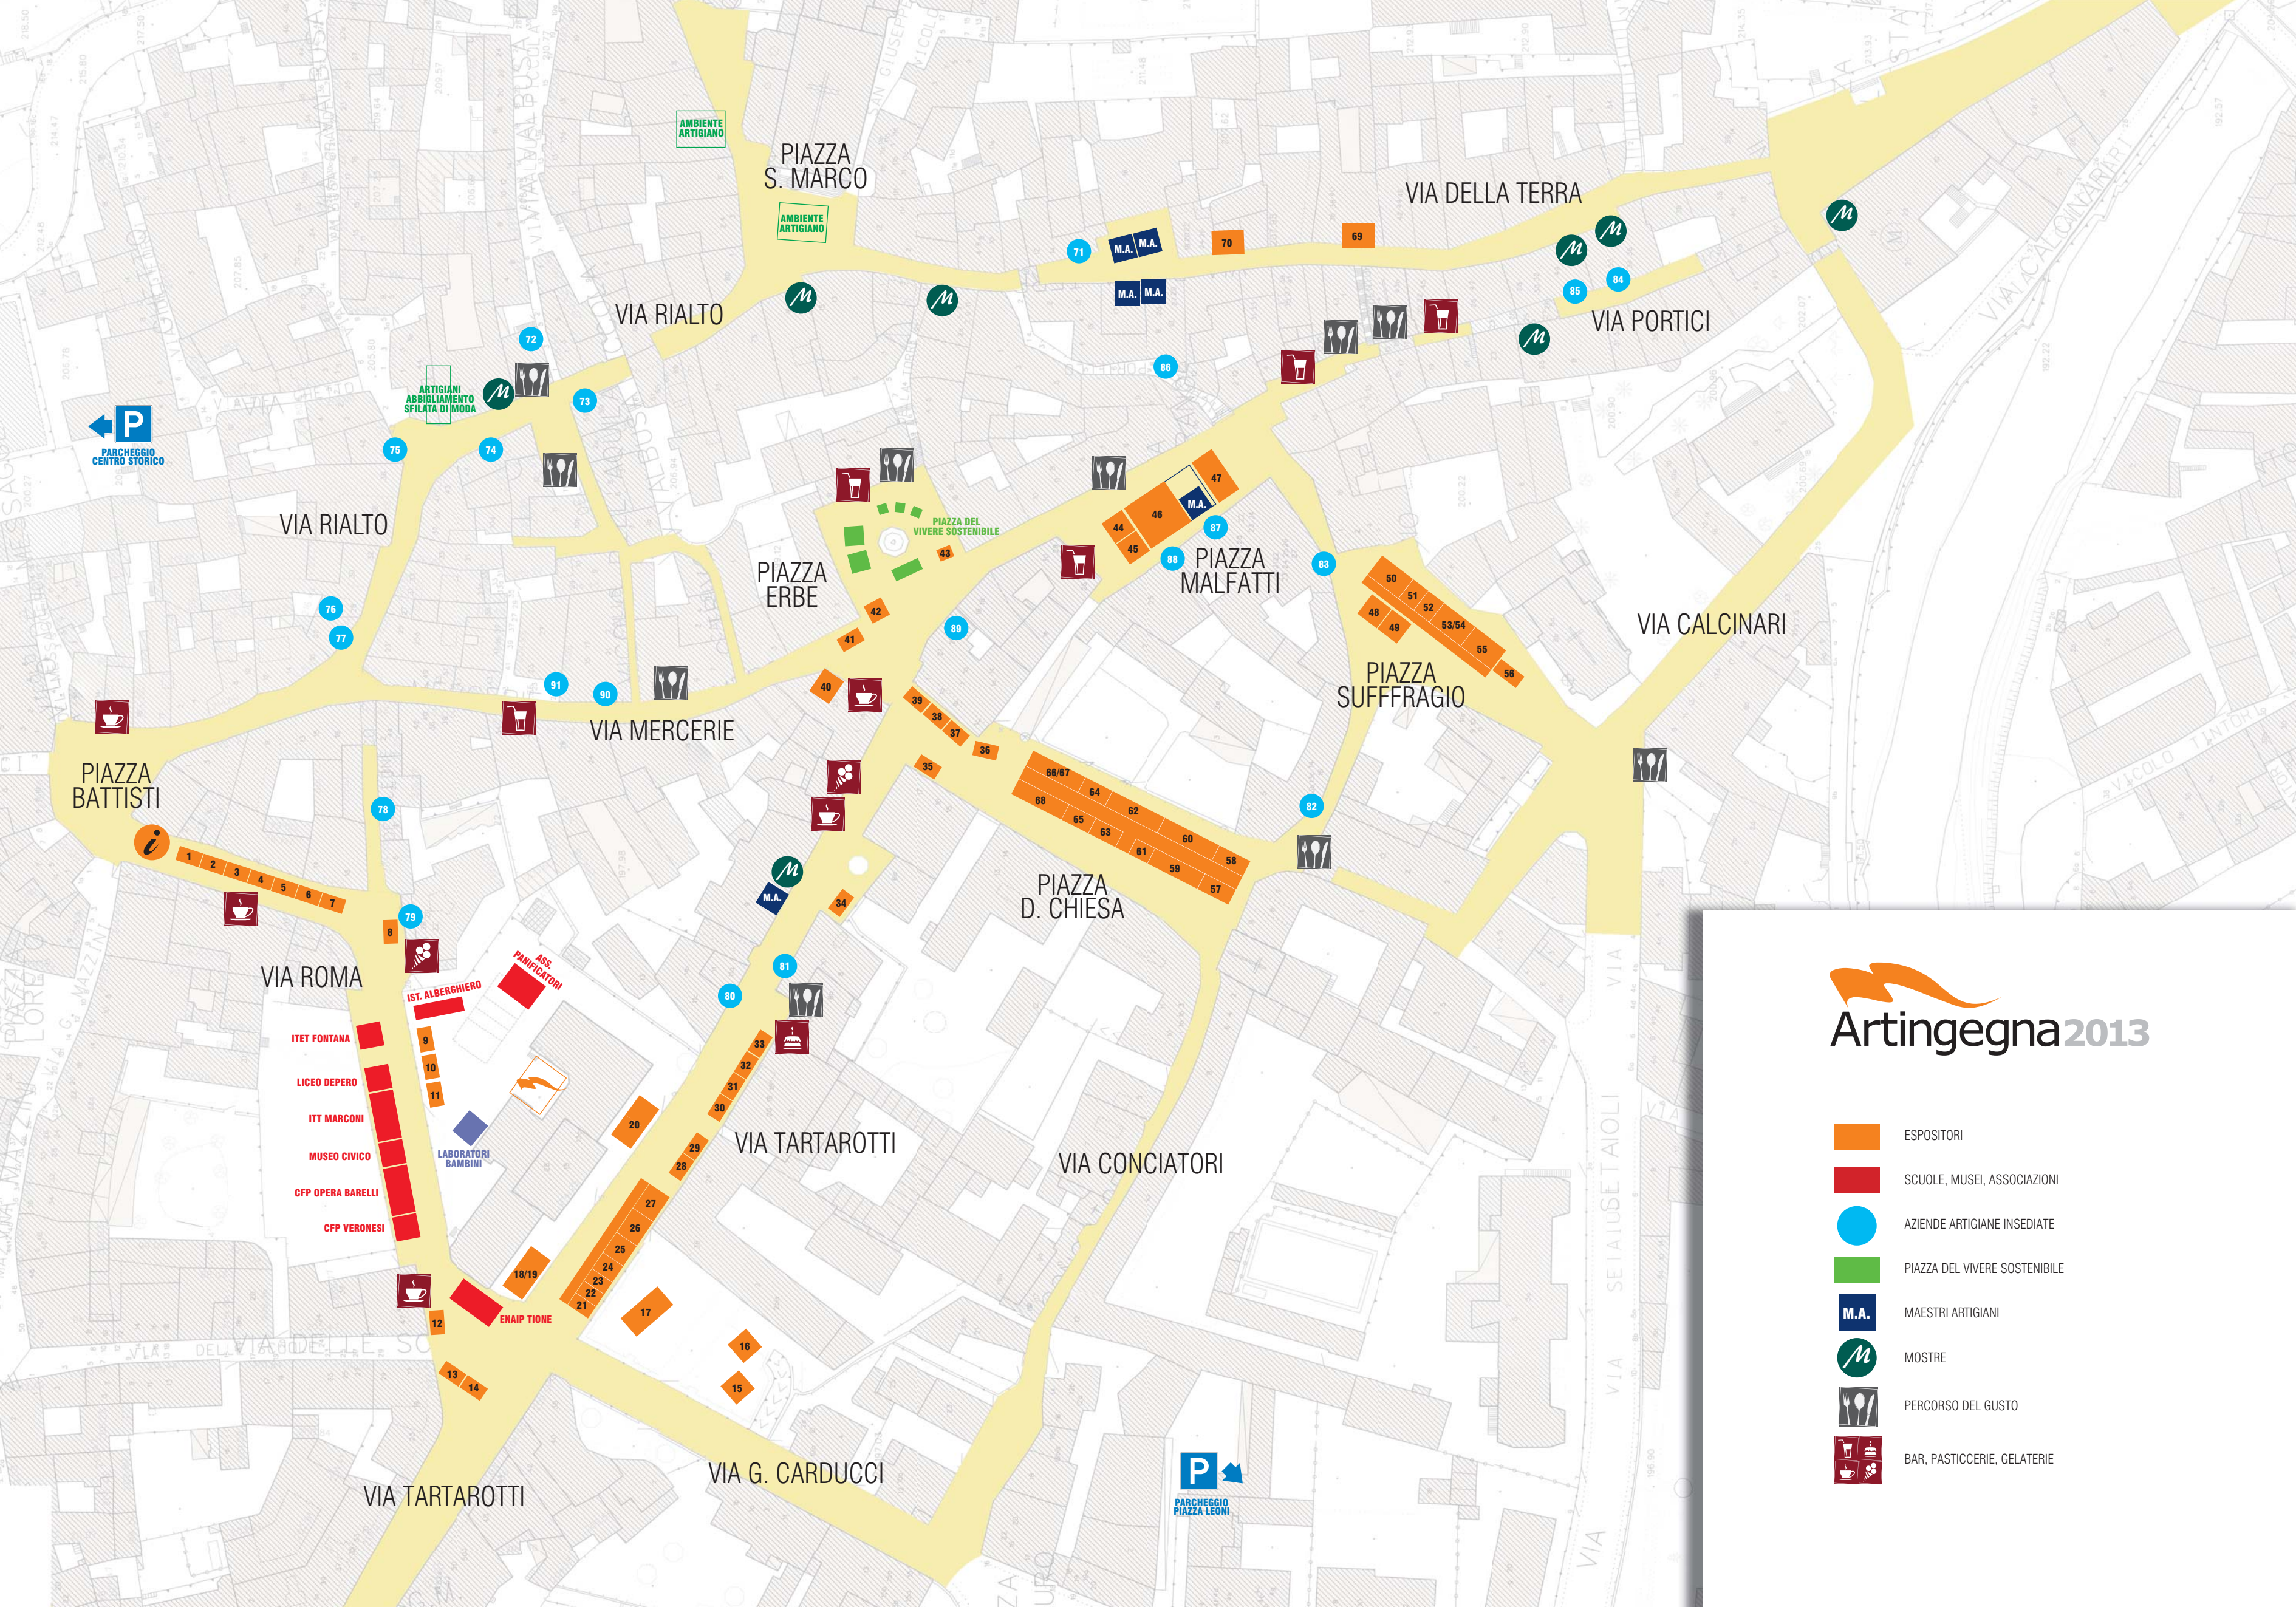

Artingegna2013

- ESPOSITORI
- SCUOLE, MUSEI, ASSOCIAZIONI
- AZIENDE ARTIGIANE INSEDIATE
- PIAZZA DEL VIVERE SOSTENIBILE
- MAESTRI ARTIGIANI
- MOSTRE
- PERCORSO DEL GUSTO
- BAR, PASTICCERIE, GELATERIE