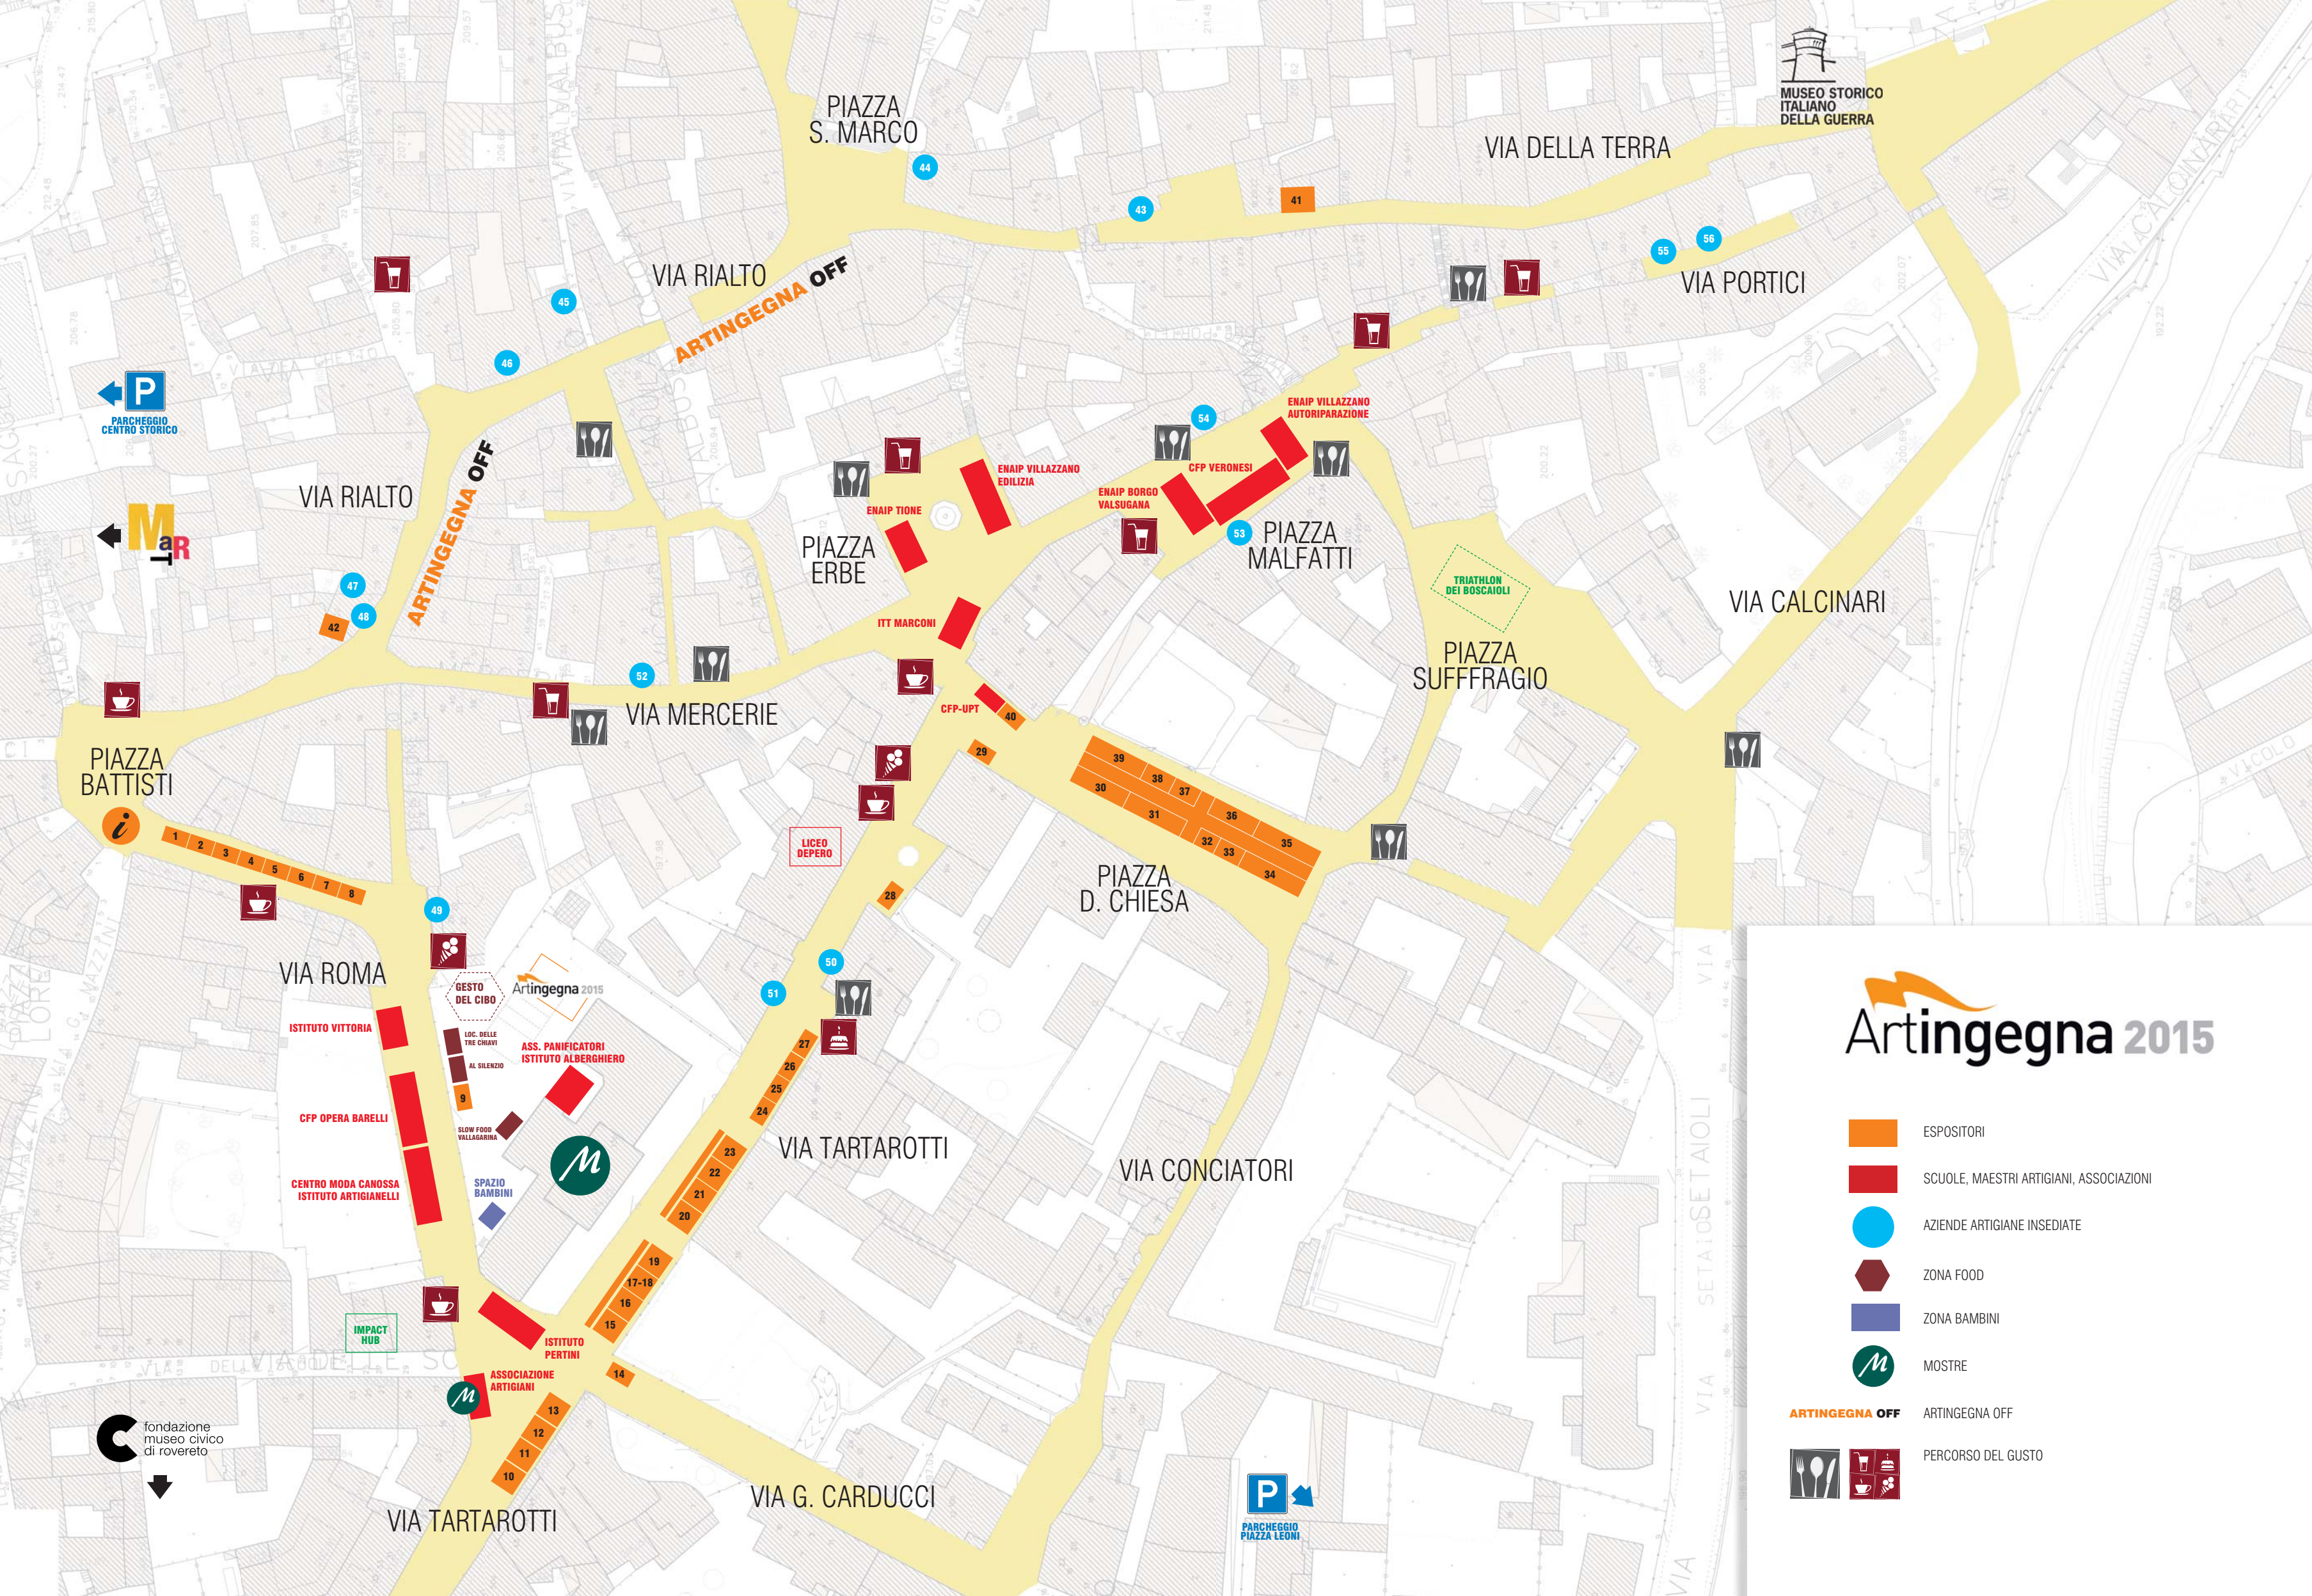

Artingegna 2015

- ESPOSITORI
- SCUOLE, MAESTRI ARTIGIANI, ASSOCIAZIONI
- AZIENDE ARTIGIANE INSEDIATE
- ZONA FOOD
- ZONA BAMBINI
- MOSTRE
- ARTINGEGNA OFF
- PERCORSO DEL GUSTO

ARTINGEGNA OFF

ARTINGEGNA OFF

ARTINGEGNA OFF

1 2 3 4 5 6 7 8

Artingegna 2015

ASSOCIAZIONE ARTIGIANI

IMPACT HUB

CENTRO MODA CANOSSA ISTITUTO ARTIGIANELLI

ISTITUTO VITTORIA

LOC. DELLE TRE CHIAVI

CFP OPERA BARELLI

SPAZIO BAMBINI

AL SILENZIO

SLOW FOOD VALLAGARINA

GESTO DEL CIBO

ASS. PANIFICATORI ISTITUTO ALBERGHIERO

ISTITUTO PERTINI

PIAZZA S. MARCO

VIA RIALTO

VIA RIALTO

PIAZZA BATTISTI

VIA ROMA

VIA MERCERIE

PIAZZA ERBE

PIAZZA D. CHIESA

VIA TARTAROTTI

VIA TARTAROTTI

VIA G. CARDUCCI

VIA CONCIATORI

VIA DELLA TERRA

VIA PORTICI

VIA CALCINARI

PIAZZA SUFFRAGIO

PIAZZA MALFATTI

ITT MARCONI

ENAIPI VILLAZZANO EDILIZIA

ENAIPI BORGO VALSUGANA

CFP VERONESI

ENAIPI VILLAZZANO AUTORIPARAZIONE

ENAIPI TIONE

CFP-UPT

LICEO DEPERO

TRIATHLON DEI BOSCAIOLI

MUSEO STORICO ITALIANO DELLA GUERRA

PARCHEGGIO CENTRO STORICO

PARCHEGGIO PIAZZA LEONONI

ASSOCIAZIONE ARTIGIANI

CENTRO MODA CANOSSA ISTITUTO ARTIGIANELLI

ISTITUTO VITTORIA

LOC. DELLE TRE CHIAVI

CFP OPERA BARELLI

SPAZIO BAMBINI

AL SILENZIO

SLOW FOOD VALLAGARINA

GESTO DEL CIBO

ASS. PANIFICATORI ISTITUTO ALBERGHIERO

ISTITUTO PERTINI

PIAZZA S. MARCO

VIA RIALTO

VIA RIALTO

PIAZZA BATTISTI

VIA ROMA

VIA MERCERIE

PIAZZA ERBE

PIAZZA D. CHIESA

VIA TARTAROTTI

VIA TARTAROTTI

VIA G. CARDUCCI

VIA CONCIATORI

VIA DELLA TERRA

VIA PORTICI

VIA CALCINARI

PIAZZA SUFFRAGIO

PIAZZA MALFATTI

ITT MARCONI

ENAIPI VILLAZZANO EDILIZIA

ENAIPI BORGO VALSUGANA

CFP VERONESI

ENAIPI VILLAZZANO AUTORIPARAZIONE

ENAIPI TIONE

CFP-UPT

LICEO DEPERO

TRIATHLON DEI BOSCAIOLI

MUSEO STORICO ITALIANO DELLA GUERRA

PARCHEGGIO CENTRO STORICO

PARCHEGGIO PIAZZA LEONONI